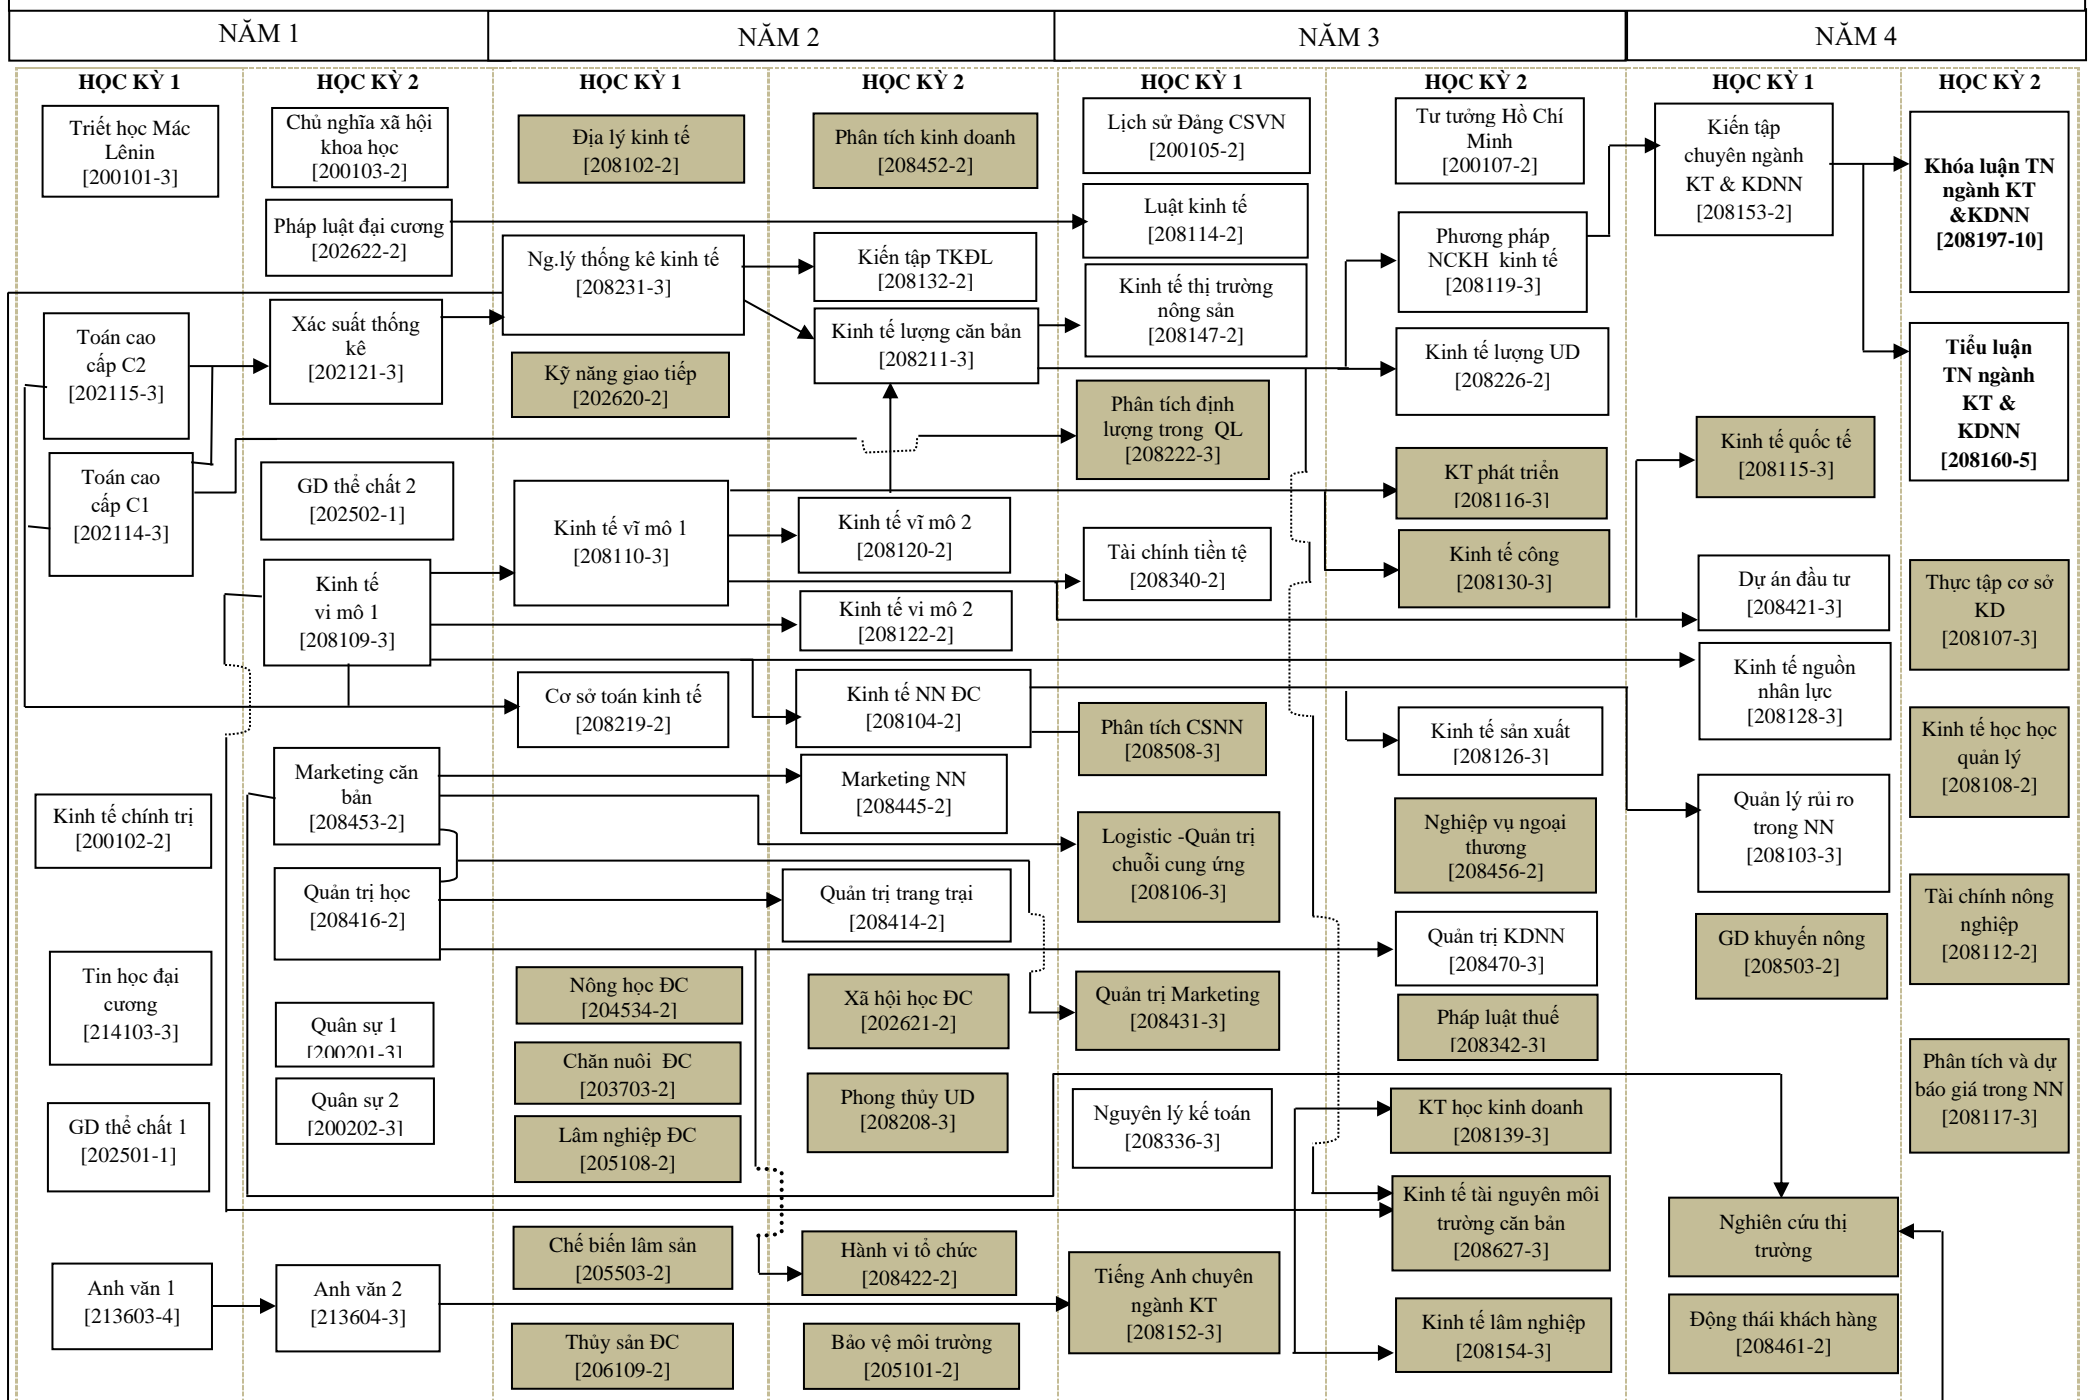

CÂY CHƯƠNG TRÌNH: CHUYÊN NGÀNH KINH TẾ NÔNG NGHIỆP 2018

Môn bắt buộc

Môn tự chọn

Môn học trước →

Tên môn học
[Mã môn học – Số tín chỉ]