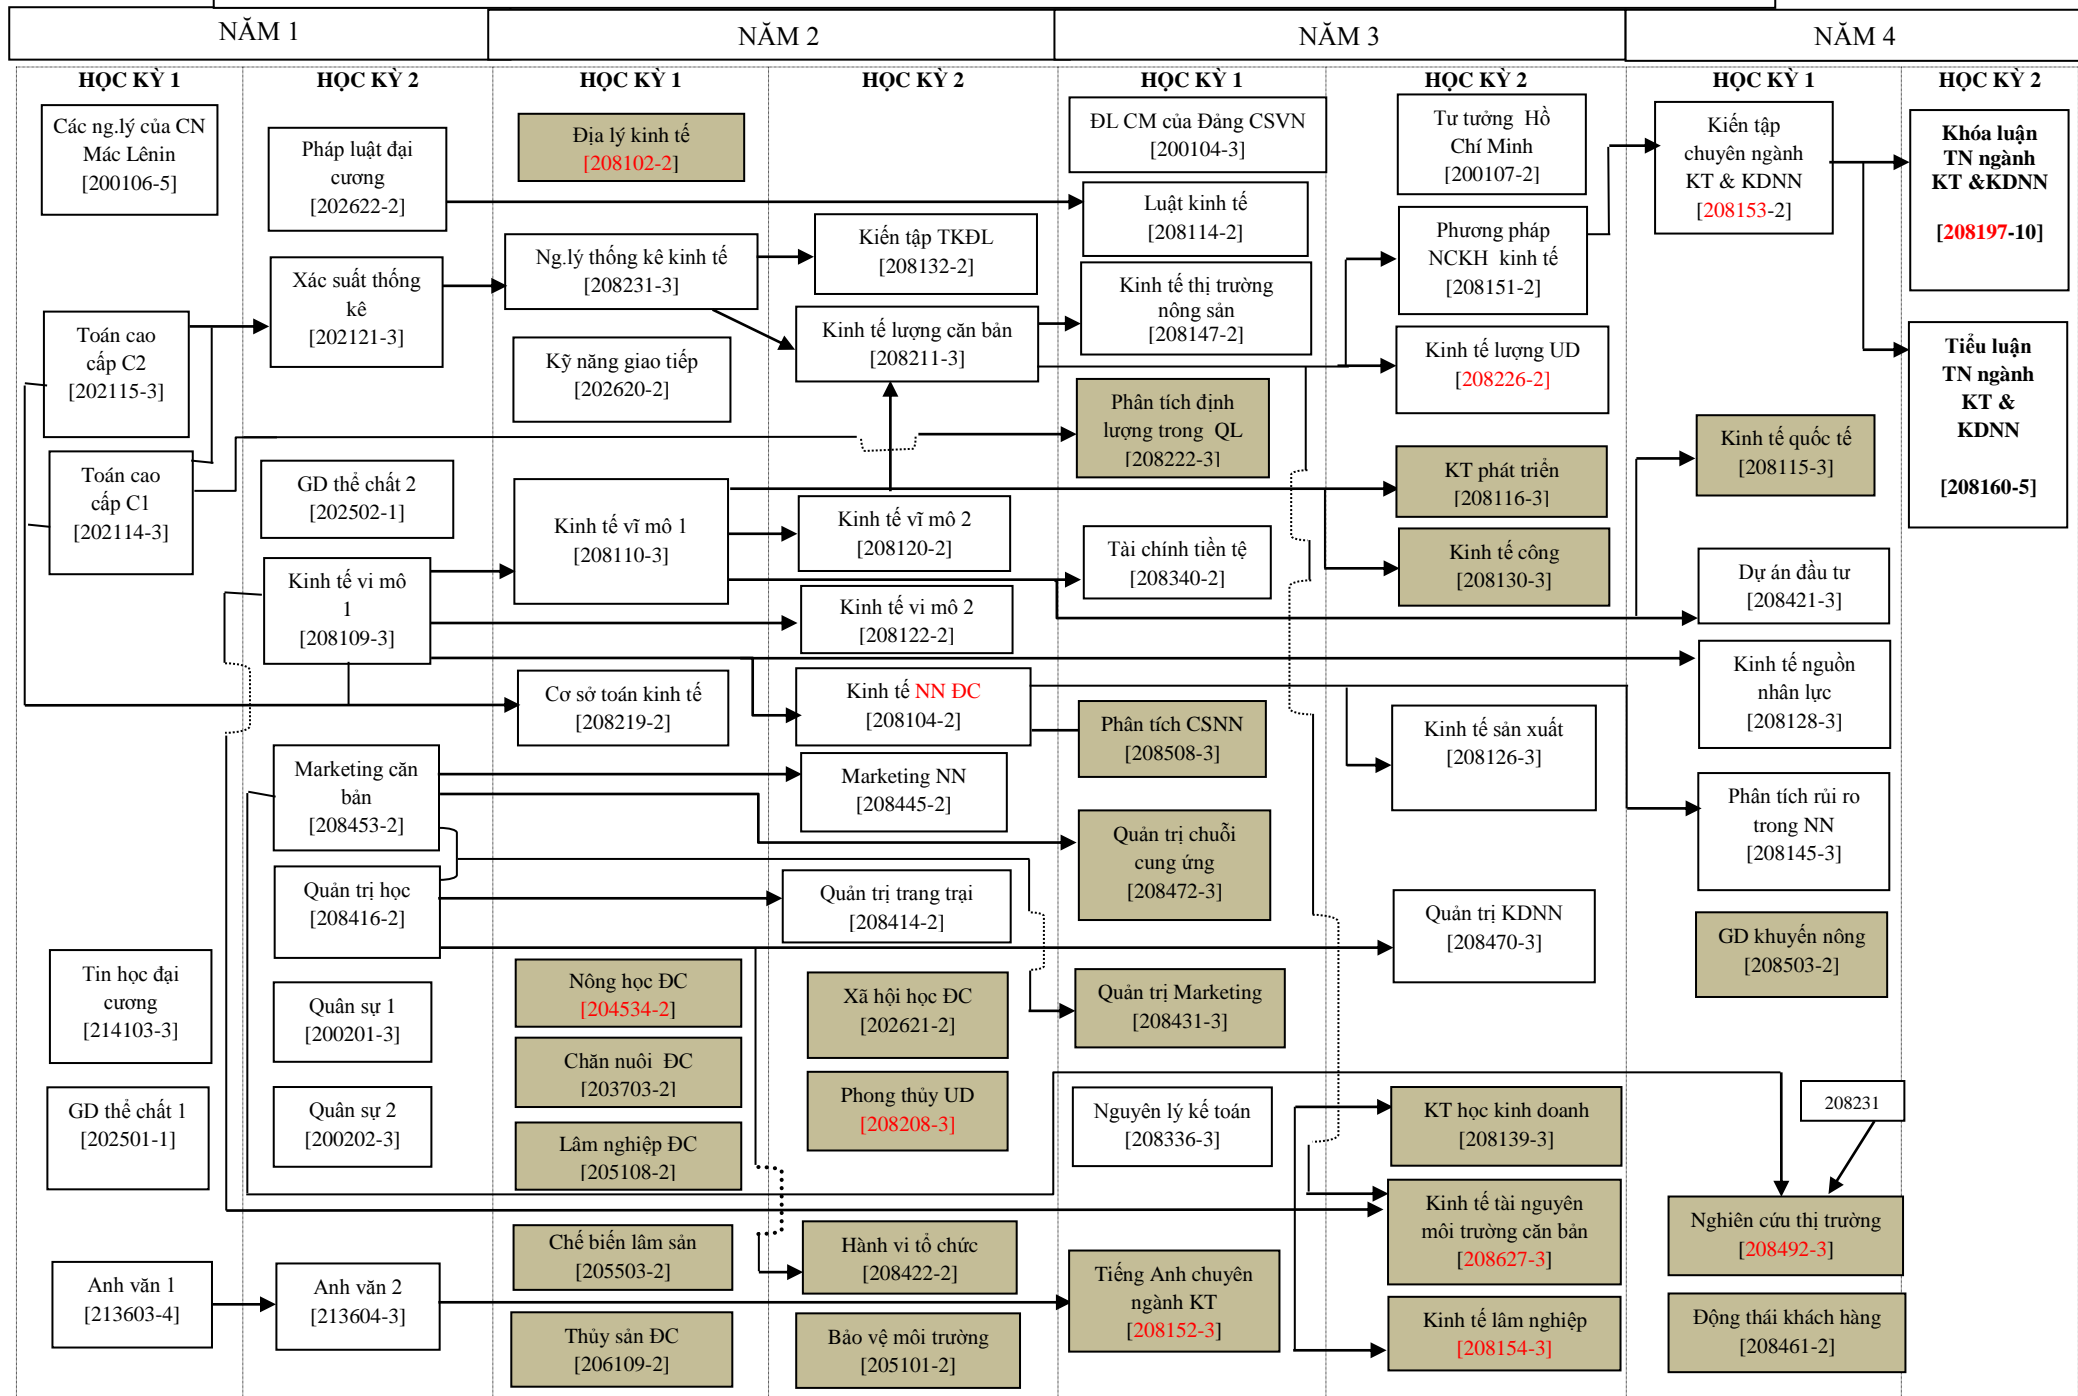

CÂY CHƯƠNG TRÌNH CHUYÊN NGÀNH: KINH TẾ NÔNG LÂM

Môn bắt buộc

Môn tự chọn

Môn học trước